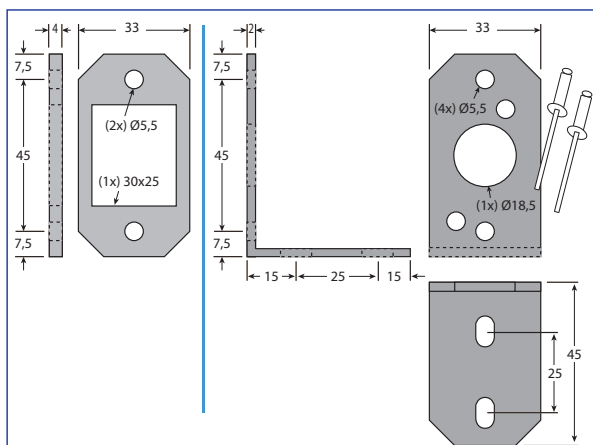

Phases de montage

Raccordement

- 1 câble 3 conducteurs : noir ; brun ; bleu

prudhomme S.a

38, Rue Charles de Gaulle F
94140 Paris/Alfortville
www.prudhomme.com
Tél. : +33 01 45 18 19 20
Fax : +33 01 45 18 19 21

Détecteur de Proximité Inductif (sur porte palière battante)

Matériel fourni :

Ensemble Détecteur / sensor + Accessoires

Matériel optionnel :

CP180 (Calibre de perçage).

AVANT TOUTE INSTALLATION, LIRE ATTENTIVEMENT CETTE NOTICE.