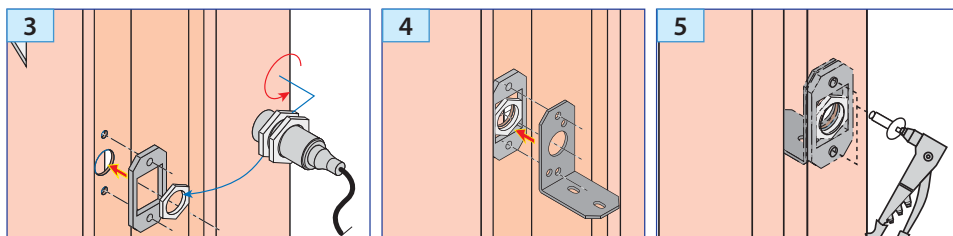

Phases de montage

Raccordement

- 1 câble 3 conducteurs : noir ; brun ; bleu

prudhomme S.a

38, Rue Charles de Gaulle F
94140 Paris/Alfortville
www.prudhomme.com
Tél. : +33 01 45 18 19 20
Fax : +33 01 45 18 19 21

Détecteur de Proximité Inductif (sur porte palière battante)

Matériel fourni :

Ensemble Détecteur / sensor + Accessoires

Matériel optionnel :

CP180 (Calibre de perçage).

AVANT TOUTE INSTALLATION, LIRE ATTENTIVEMENT CETTE NOTICE.