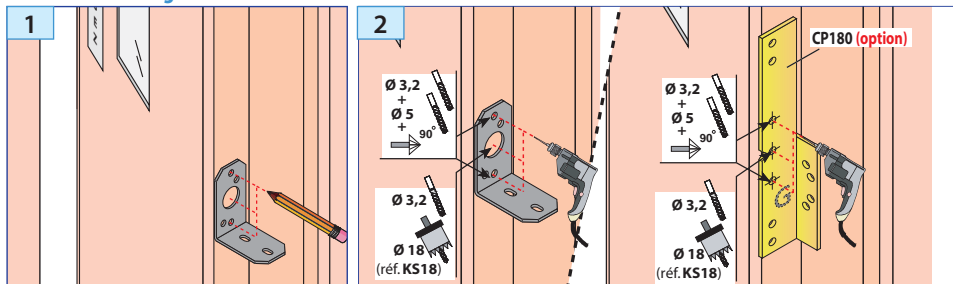

Phases de montage

Raccordement

- 1 câble 3 conducteurs : noir ; brun ; bleu

prudhomme S.a

38, Rue Charles de Gaulle F
94140 Paris/Alfortville
www.prudhomme.com
Tél. : +33 01 45 18 19 20
Fax : +33 01 45 18 19 21

Détecteur de Proximité Inductif (sur porte palière battante)

Matériel fourni :

Ensemble Détecteur / sensor + Accessoires

Matériel optionnel :

CP180 (Calibre de perçage).

AVANT TOUTE INSTALLATION, LIRE ATTENTIVEMENT CETTE NOTICE.