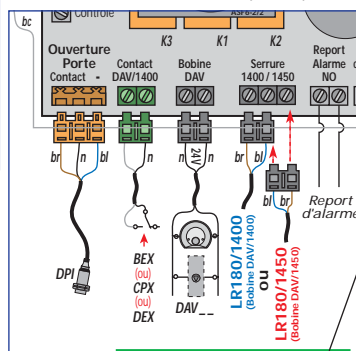

Phases de montage

Raccordement

- 1 câble 3 conducteurs : noir ; brun ; bleu

prudhomme S.a

38, Rue Charles de Gaulle F
94140 Paris/Alfortville
www.prudhomme.com
Tél. : +33 01 45 18 19 20
Fax : +33 01 45 18 19 21

Détecteur de Proximité Inductif (sur porte palière battante)

Matériel fourni :

Ensemble Détecteur / sensor + Accessoires

Matériel optionnel :

CP180 (Calibre de perçage).

AVANT TOUTE INSTALLATION, LIRE ATTENTIVEMENT CETTE NOTICE.