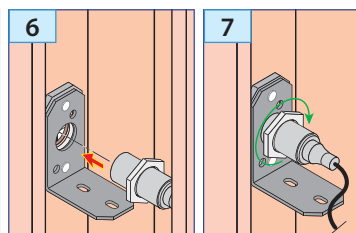

Phases de montage

Raccordement

- 1 câble 3 conducteurs : noir ; brun ; bleu

prudhomme S.a

38, Rue Charles de Gaulle F
94140 Paris/Alfortville
www.prudhomme.com
Tél. : +33 01 45 18 19 20
Fax : +33 01 45 18 19 21

Détecteur de Proximité Inductif (sur porte palière battante)

Matériel fourni :

Ensemble Détecteur / sensor + Accessoires

Matériel optionnel :

CP180 (Calibre de perçage).

AVANT TOUTE INSTALLATION, LIRE ATTENTIVEMENT CETTE NOTICE.