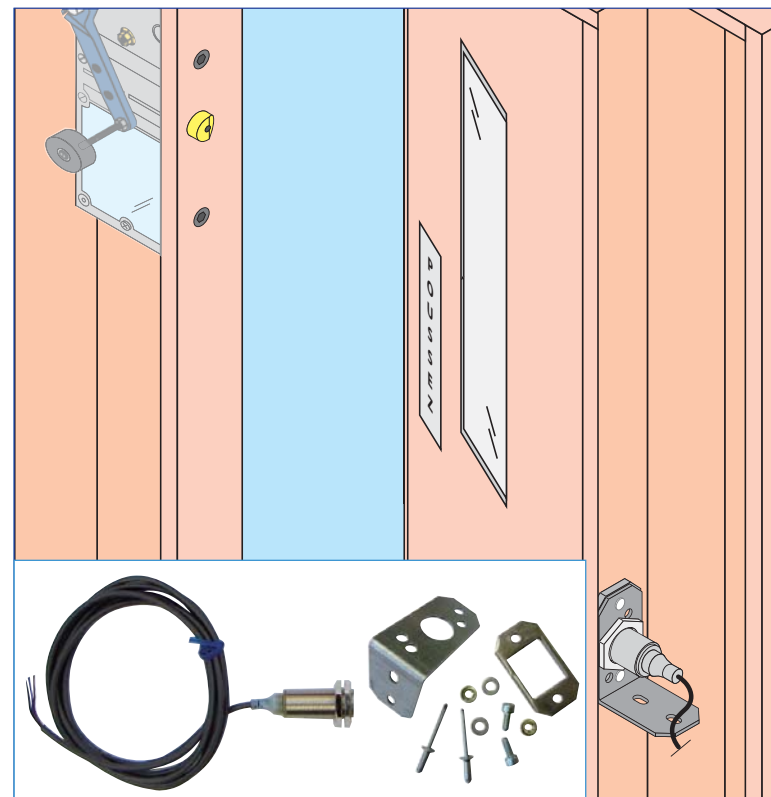

Phases de montage

Raccordement

- 1 câble 3 conducteurs : noir ; brun ; bleu

prudhomme S.a

38, Rue Charles de Gaulle F
94140 Paris/Alfortville
www.prudhomme.com
Tél. : +33 01 45 18 19 20
Fax : +33 01 45 18 19 21

Détecteur de Proximité Inductif (sur porte palière battante)

Matériel fourni :

Ensemble Détecteur / sensor + Accessoires

Matériel optionnel :

CP180 (Calibre de perçage).

AVANT TOUTE INSTALLATION, LIRE ATTENTIVEMENT CETTE NOTICE.